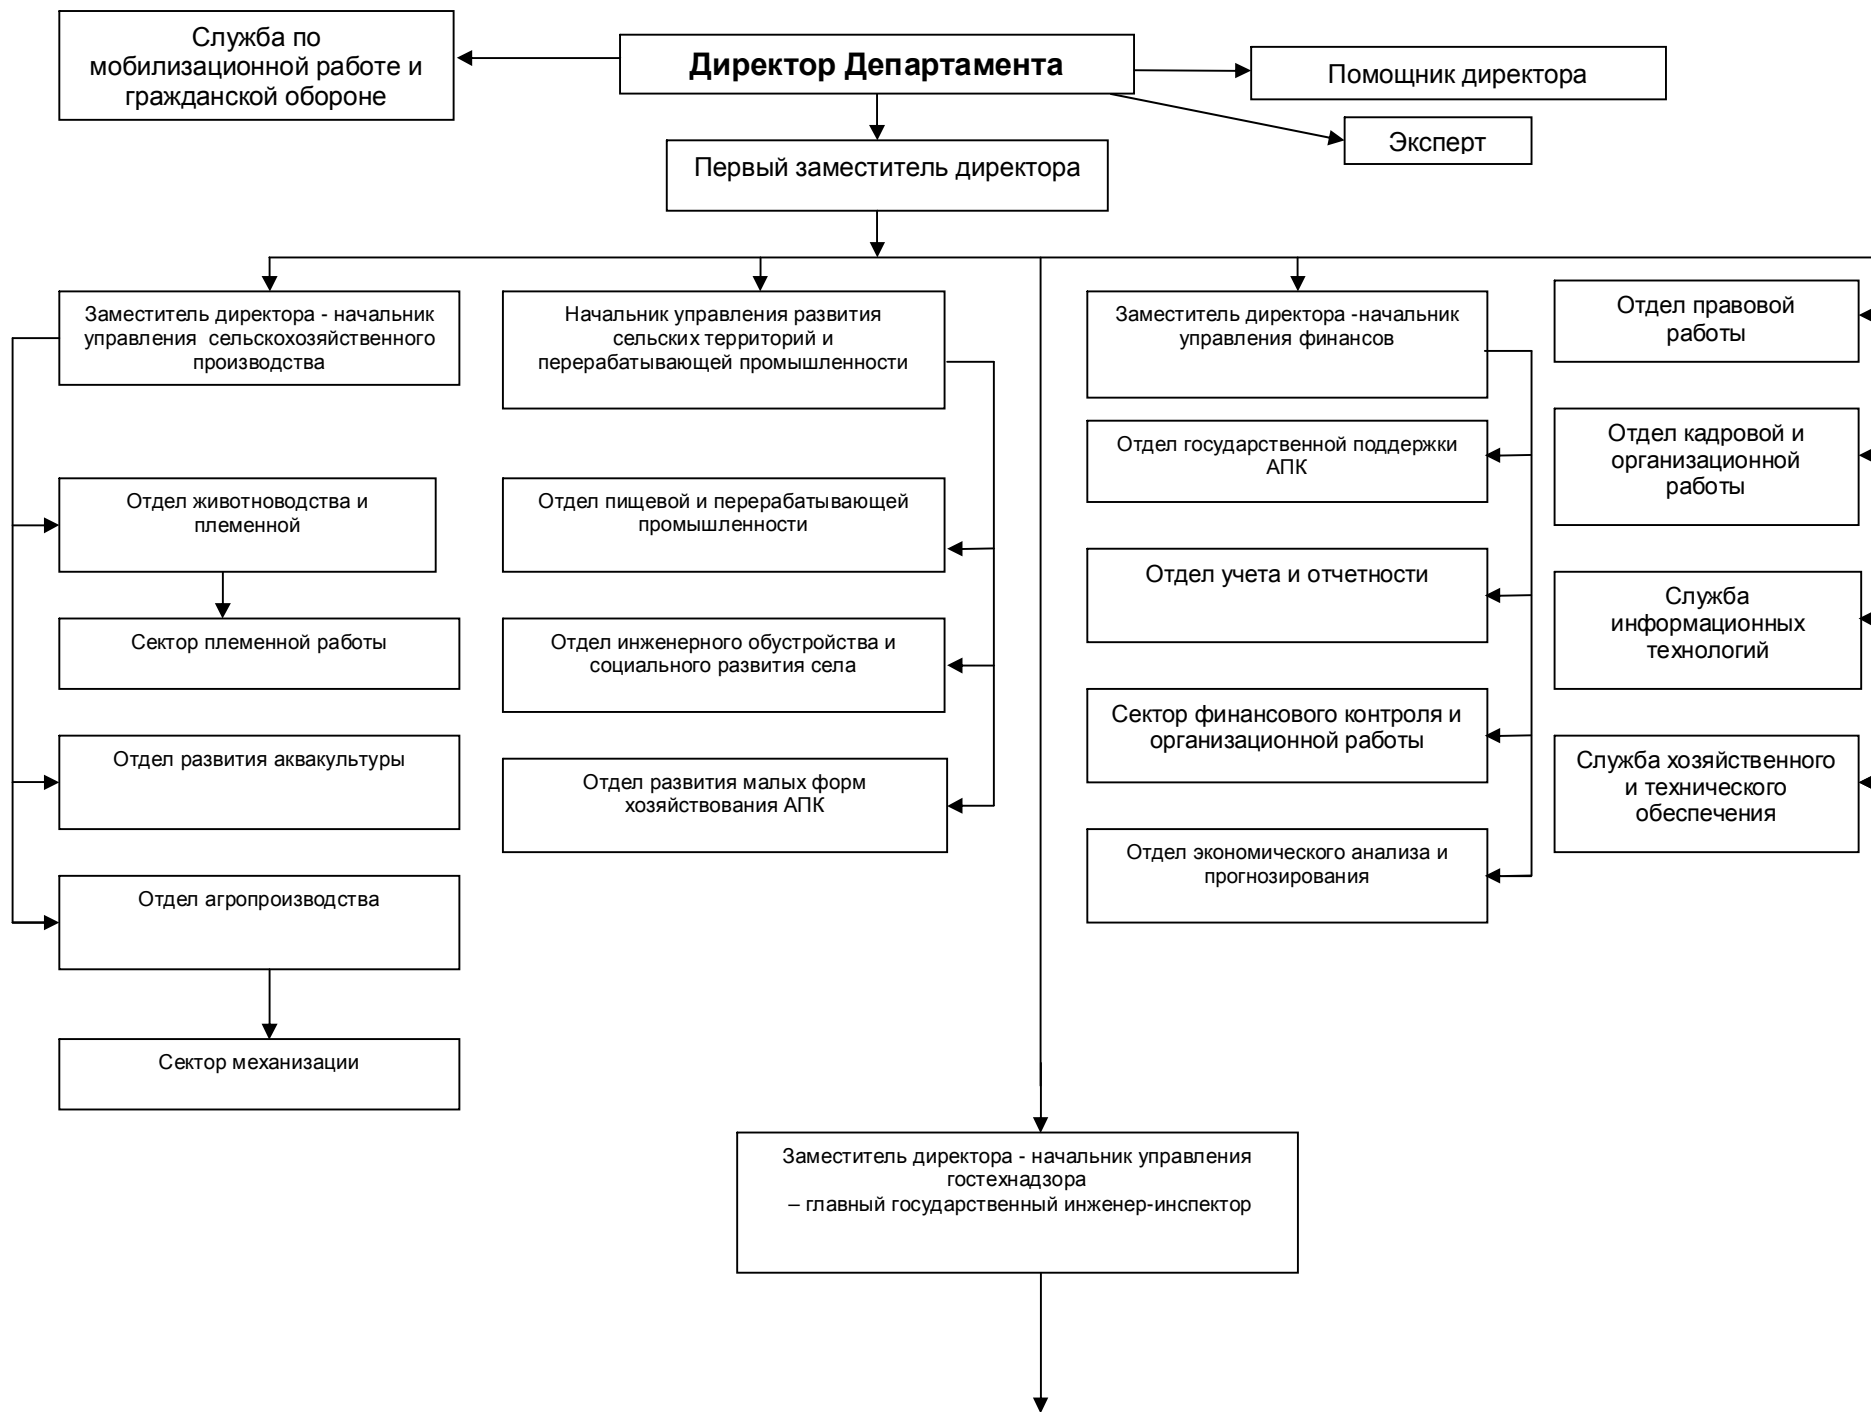

СТРУКТУРА АППАРАТА Департамента агропромышленного комплекса Курганской области на 2017 год

Отдел регистрации техники и организации
государственного надзора

Инспекция Альменевского района
Инспекция Белозерского района
Инспекция Варгашинского района
Инспекция Звериноголовского района
Инспекция Лебяжьеvского района
Инспекция Куртамышского района
Инспекция Далматовского района
Инспекция Макушинского района
Инспекция Мокроусовского района
Инспекция Кетовского района
Инспекция по г. Кургану
Инспекция Петуховского района
Инспекция Притобольного района
Инспекция Половинского района
Инспекция Каргапольского района
Инспекция Катайского района
Инспекция Мишкинского района
Инспекция Сафакулевского района
Инспекция г. Шадринска и Шадринского района
Инспекция Шатровского района
Инспекция Шумихинского района
Инспекция Щучанского района
Инспекция Юргамышского района
Инспекция Целинного района
Инспекция Частоозерского района