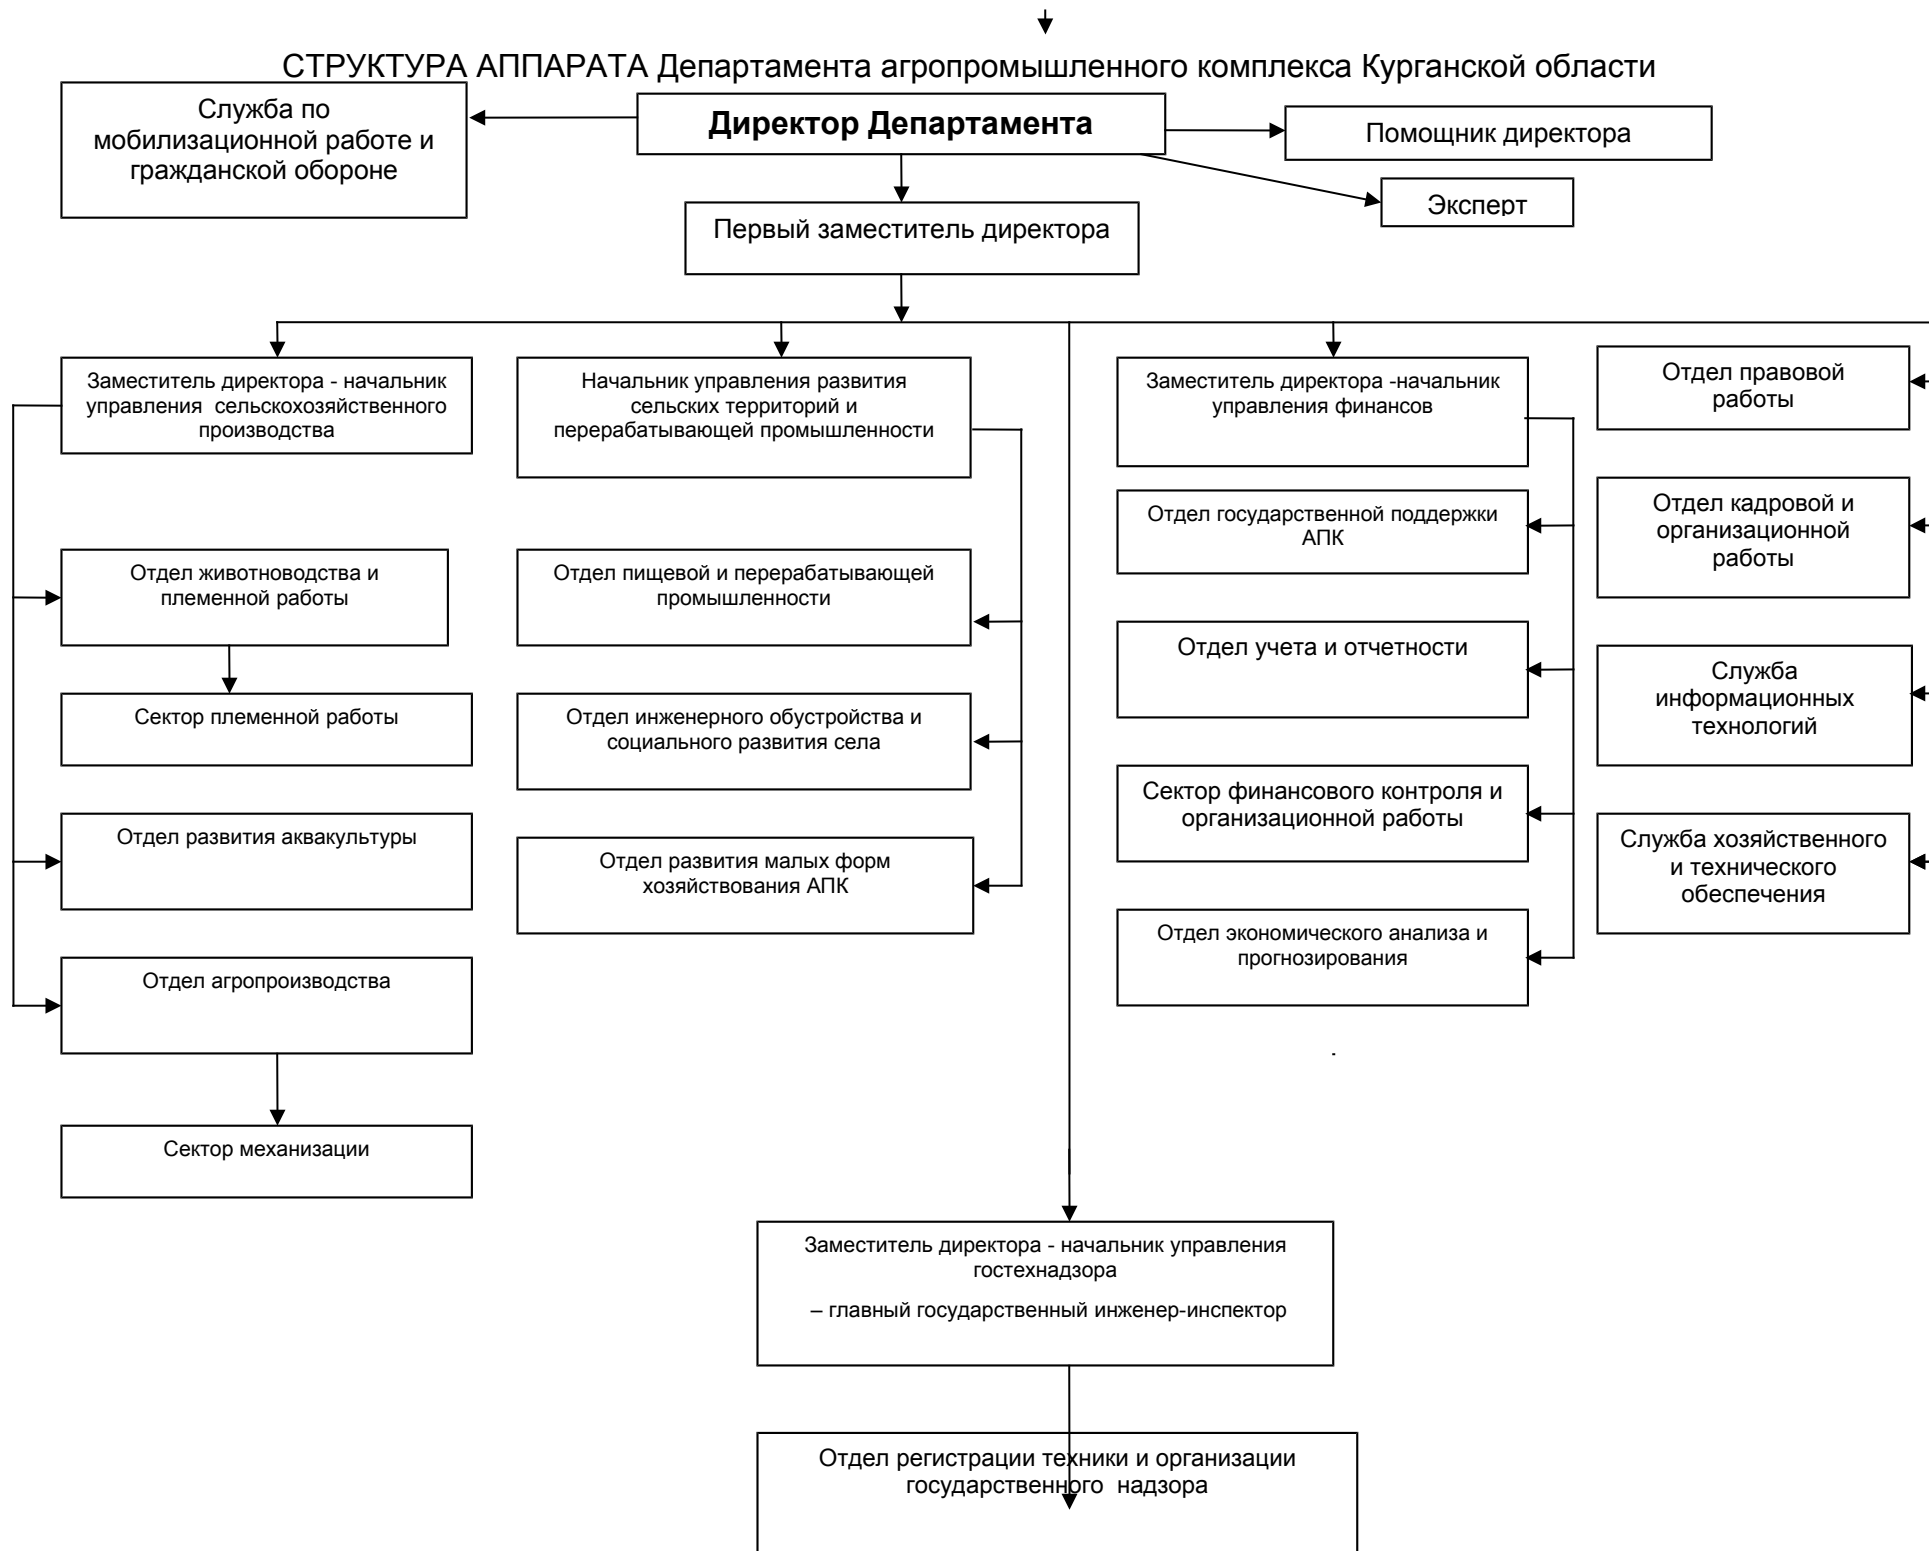

СТРУКТУРА АППАРАТА Департамента агропромышленного комплекса Курганской области

Инспекция Альменевского района
Инспекция Белозерского района
Инспекция Варгашинского района
Инспекция Звериноголовского района
Инспекция Лебяжьевского района
Инспекция Куртамышского района
Инспекция Далматовского района
Инспекция Макушинского района
Инспекция Мокроусовского района
Инспекция Кетовского района
Инспекция по г. Кургану
Инспекция Петуховского района р
Инспекция Притобольного района спектор
Инспекция Половинского района
Инспекция Каргапольского района
Инспекция Катайского района
Инспекция Мишкинского района
Инспекция Сафакулевского района
Инспекция г. Шадринска и Шадринского района
Инспекция Шатровского района
Инспекция Шумихинского района
Инспекция Щучанского района
Инспекция Юргамышского района
Инспекция Целинного района
Инспекция Частоозерского района